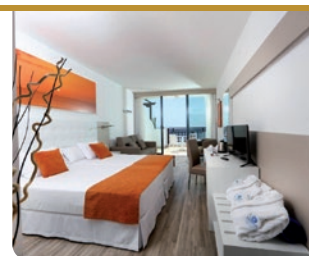

Precios por persona / paquete			Abril	Mayo	Junio
			20	24	7
Superior	MP	Adulto	879€	849€	889€
		3ª Pax	699€	689€	699€
		1er/2º Niño (2-11)	529€	519€	559€
Superior	TI	Adulto	899€	899€	919€
		3ª Pax	739€	699€	759€
		1er/2º Niño (2-11)	559€	549€	579€