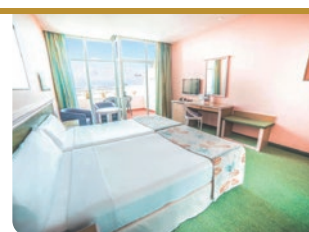

Precios por persona / paquete		Abril	Mayo	Junio	
		20	24	7	
Doble	MP	Adulto	599 €	565 €	599 €
		3ª Pax	479 €	455 €	495 €
		Niño (2-11)	185 €	195 €	235 €
Doble	TI	Adulto	745 €	699 €	729 €
		3ª Pax	585 €	549 €	579 €
		Niño (2-11)	179 €	199 €	229 €

3ª Edad: Agua y 1/4 vino en la cena incluido

Beatriz Costa & Spa

Precios por persona / paquete		Abril	Mayo	Junio	
		20	24	7	
Doble	MP	Adulto	595 €	539 €	579 €
		3ª Pax	475 €	439 €	475 €
		Niño (2-11)	185 €	195 €	235 €
Doble	TI	Adulto	739 €	675 €	699 €
		3ª Pax	579 €	535 €	565 €
		Niño (2-11)	179 €	199 €	229 €