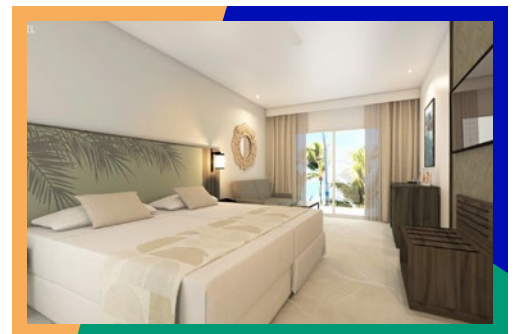

1769€

7 noches | TI

RIU PALACE
MAURITIUS 4*

DESDE

1961€

iberojet

Precios dinámicos, podrían variar en el momento de la reserva. Precios desde por persona en ocupación doble estándar para determinadas salidas. El precio incluye: avión de ida con noche a bordo y vuelta desde Madrid en vuelos de la cía. Iberojet, 7 noches de alojamiento en régimen indicado, traslados, seguro básico de viaje, y tasas de aeropuerto.