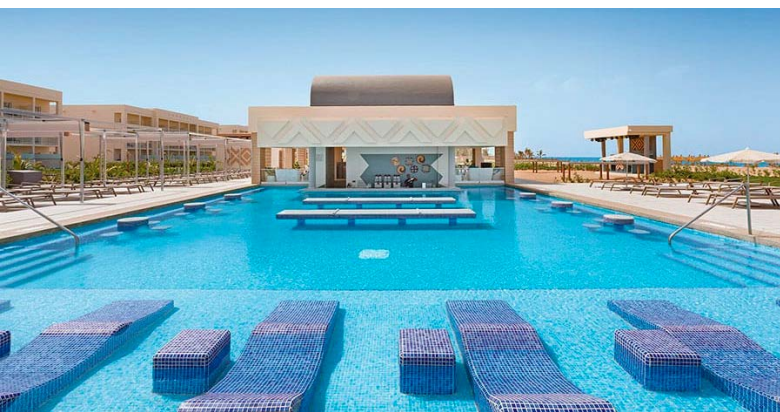

RIU BAOBAB 5★

Todo Incluido 24 horas

- Inaugurado en 2022
- En primera línea de playa
- Amplio programa de animación para adultos y niños
- WiFi gratuito en todo el hotel
- Restaurantes principales y temáticos
- Cuatro piscinas y piscina infantil
- Parque acuático "Splash Water World", abierto 6 veces/semana